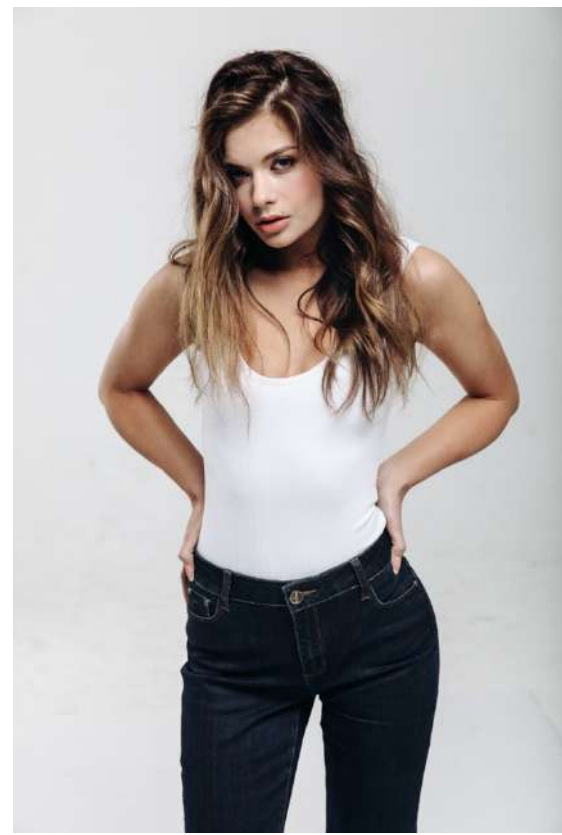

Застёжка: На молнии

Цвет: Темно-синий ■

Состав:

Хлопок 98%, Эластан 2%

Размеры в наличии:

W:27,28,29,30,31,32,33 L:32

МОДЕЛЬ — J777 VEGA STRAIGHT N

Лекало: J777

Ткань: STRAIGHT N

Крой: Прямые, облегающие в бедрах

Талия: Высокая

Застёжка: На молнии

Цвет: Темно-синий ■

Состав:
Хлопок 98%, Эластан 2%

Размеры в наличии:
W:27,28,29,30,31,32,33 L:32

МОДЕЛЬ — J777 ORION STRAIGHT N

<p>Лекало: J777</p>	<p>Цвет: Темно-синий ■</p>
<p>Ткань: STRAIGHT N</p>	<p>Состав: Хлопок 92%, Полиэстер 6%, Спандекс 2%</p>
<p>Крой: Прямые, облегающие в бедрах</p>	<p>Размеры в наличии: W:27,28,29,30,31,32,33 L:32</p>
<p>Талия: Высокая</p>	
<p>Застёжка: На молни</p>	

Хлопок 98%, Эластан 2%

Размеры в наличии:

W:27,28,29,30,31,32,33 L:32

МОДЕЛЬ — J777 LYRA STRAIGHT Y

<p>Лекало: J777</p>	<p>Цвет: Темно-синий ■</p>
<p>Ткань: STRAIGHT Y</p>	<p>Состав: Хлопок 98%, Эластан 2%</p>
<p>Крой: Прямые, облегающие в бедрах</p>	<p>Размеры в наличии: W:27,28,29,30,31,32,33 L:32</p>
<p>Талия: Высокая</p>	
<p>Застёжка: На молнии</p>	